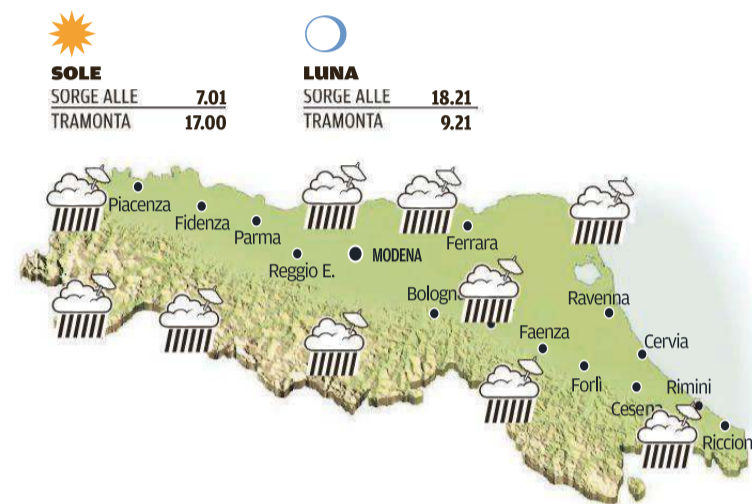

IL METEO

A MODENA E IN REGIONE

- SOLEGGIATO
- VARIABILE
- NUVOLOSO
- PIOGGIA
- TEMPORALE
- NEBBIA
- NEVE

OGGI: molto nuvoloso o coperto per tutto l'arco della giornata con piogge e rovesci dal pomeriggio, anche a sfondo temporalesco, in attenuazione serale, sono previsti 15mm di pioggia. La temperatura massima registrata sarà di 15°C, la minima di 10°C, lo zero termico si attesterà a 2700 m. I venti saranno al mattino deboli e proverranno da Est, al pomeriggio moderati e proverranno da Est-Sud-est. Allerte meteo previste: pioggia.

DOMANI: cieli molto nuvolosi o coperti con deboli piogge, in intensificazione della sera con rovesci anche a carattere temporalesco, sono previsti 46mm di pioggia. La temperatura massima registrata sarà di 11°C, la minima di 8°C, lo zero termico si attesterà a 1900 m. I venti saranno al mattino deboli e proverranno da Est-Nord-est. Allerte meteo previste: pioggia.

GIORNO
San Guido
Maria Conforti

TRASCORSI 309
RIMASTI 56

TEMPERATURE
MASSIMA 15
MINIMA 10°
UMIDITÀ 87%
P.BAR.ML 1006.7

IN ITALIA

Al Nord maltempo con piogge e temporali anche intensi, specie su Liguria e a ridosso dei rilievi; neve sulle Alpi dai 1400/1800m. Temperature in calo, massime tra 12 e 16. Al Centro maltempo sulle tirreniche con rovesci e temporali da Nord a Sud; nuvoloso sulle adriatiche con piogge in sconfinamento dall'interno alla costa. Temperature in rialzo, massime tra 16 e 21. Al Sud avvio poco nuvoloso ma con peggioramento dalla sera su tirreniche, Sicilia, Molise e Gargano. Temperature in rialzo ad Est, massime tra 19 e 23.

TEMPERATURE IN ITALIA

	MIN	MAX
BOLZANO	5	13
VERONA	10	15
TRIESTE	15	16
VENEZIA	11	15
MILANO	12	15
TORINO	9	15
GENOVA	15	17
BOLOGNA	10	16
IMPERIA	14	19
FIRENZE	12	18
PISA	11	18
ANCONA	9	18
L'AQUILA	9	16
PESCARA	10	18
ROMA FIUMICINO	12	21
BARI	14	18
NAPOLI	14	19
REGGIO CALABRIA	16	20
PALERMO	15	20
MESSINA	15	19
CAGLIARI	17	22

TEMPERATURE ESTERE

	MIN	MAX
AMSTERDAM	9	15
ATENE	12	18
BARCELLONA	19	21
BERLINO	6	12
IL CAIRO	13	27
GINEVRA	11	20
ISTANBUL	9	14
LISBONA	16	19
LONDRA	7	14
MOSCA	-1	2
PARIGI	11	17
PRAGA	3	11
STOCOLMA	6	9
TUNISI	17	30
VIENNA	6	13

- Mistero a Crooked house ore 18.00 20.00 22.30
- **CASTELFRANCO**
  NUOVO MULT. tel. 059.926872
  Terapia di coppia per amanti ore 17.00 19.00 21.00
  Vittoria e Abdul ore 17.00 19.00 21.00
  Vampiretto ore 15.00
- **CASTELNUOVO**
  ARISTON via Roma 6
  L'uomo di neve ore 21.00
- **FIORANO**
  ASTORIA tel. 0536.404371
  Thor: Ragnarok dom. 18.30 21.00
  Vampiretto dom. 15.00 16.45
- **MARANELLO**
  AUD. FERRARI tel. 0536.943010
  La ragazza nella nebbia dom. 16.30 19.00

- **PAVULLO**
  MAC MAZZIERI tel. 0536.304034
  It - vm. 14 - dom. 18.30 21.00
  Vampiretto dom. 16.30
- **SAVIGNANO**
  BRISTOL tel. 059.766512
  Thor: Ragnarok dom. 14.30 16.50 21.00
  La ragazza nella nebbia dom. 16.15 18.40 21.00
  It - vm. 14 - dom. 14.30 18.40 21.15
  CapitanMutanda dom 14.30 17.00 19.00
- **SOLIERA**
  TEATRO ITALIA tel. 059.859665
  Cars 3 ore 17.00
- **FUORI PROVINCIA**
  CASTELLARANO
  BELVEDERE tel. 0536.859380
  Thor: Ragnarok ore 15.30 18.15 21.15